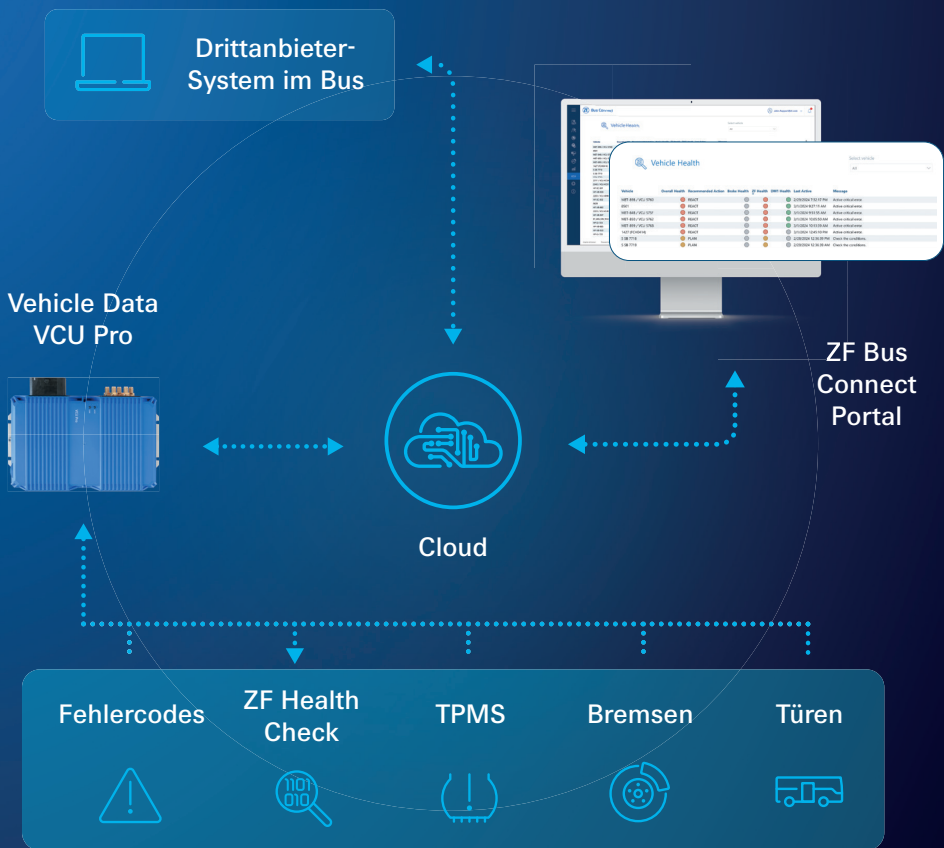

ZF Bus Connect

Optimieren Sie die Uptime mit Vehicle Health

 zfbusconnect.com

ZF Bus Connect bietet eine einzigartige Bewertung des Fahrzeugzustands und kombiniert verschiedene Datenquellen wie DM1, ZF Health Check, TPMS, Bremsen und viele andere. Dadurch erreichen Fuhrparkbetreiber, Bushersteller und Werkstätten folgende Benefits:

- Verbesserung der Betriebszeit
- Klarer und schneller Überblick über den Flottenzustand
- Sorglosigkeit bei der Wartungsplanung
- Einfache Integration in Drittsysteme