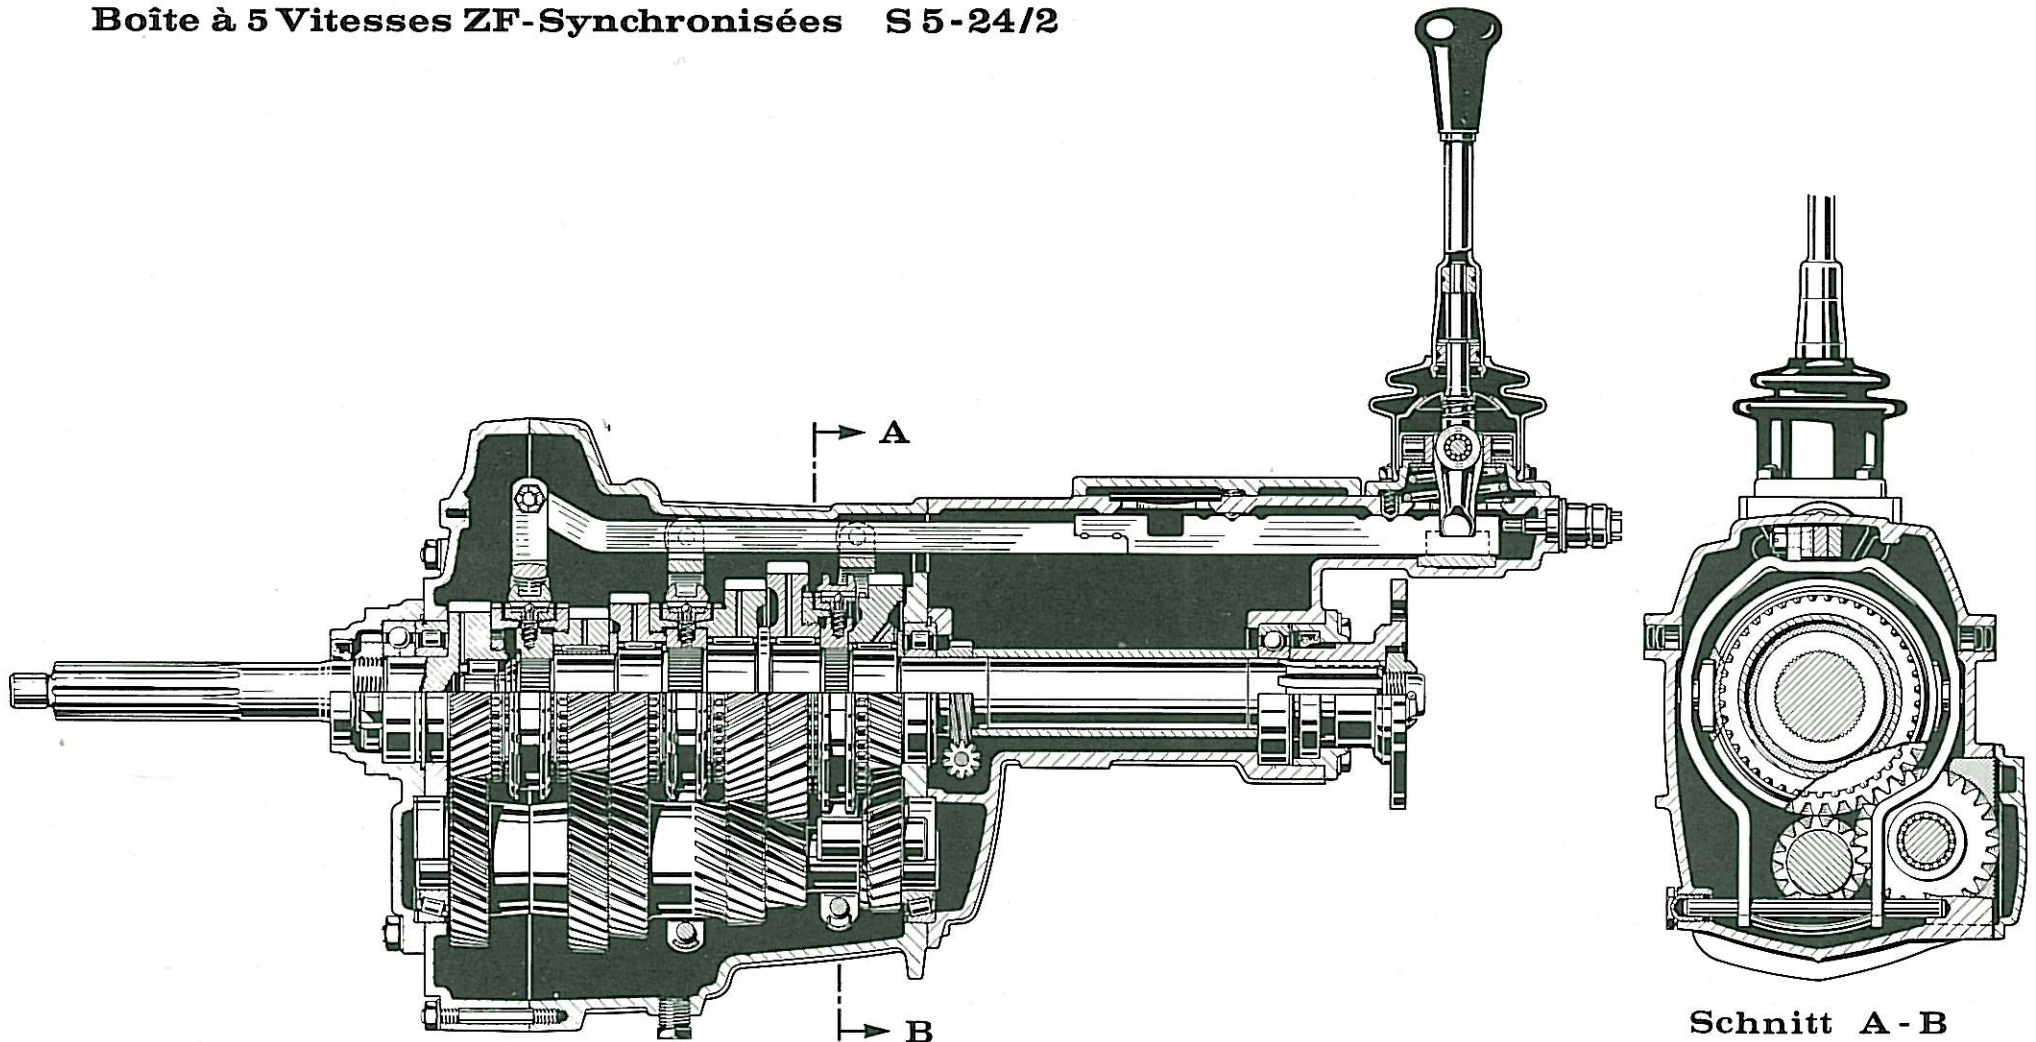

# ZF-Synchroma-Fünfgang-Getriebe S 5-24/2

ZF-Synchromesh Five-Speed Gearbox S 5-24/2

Boîte à 5 Vitesses ZF-Synchronisées S 5-24/2

Schnitt A - B  
Section A - B  
Coupe A - B

F 42 689 - 1069

ZAHNRADFABRIK FRIEDRICHSHAFEN AG