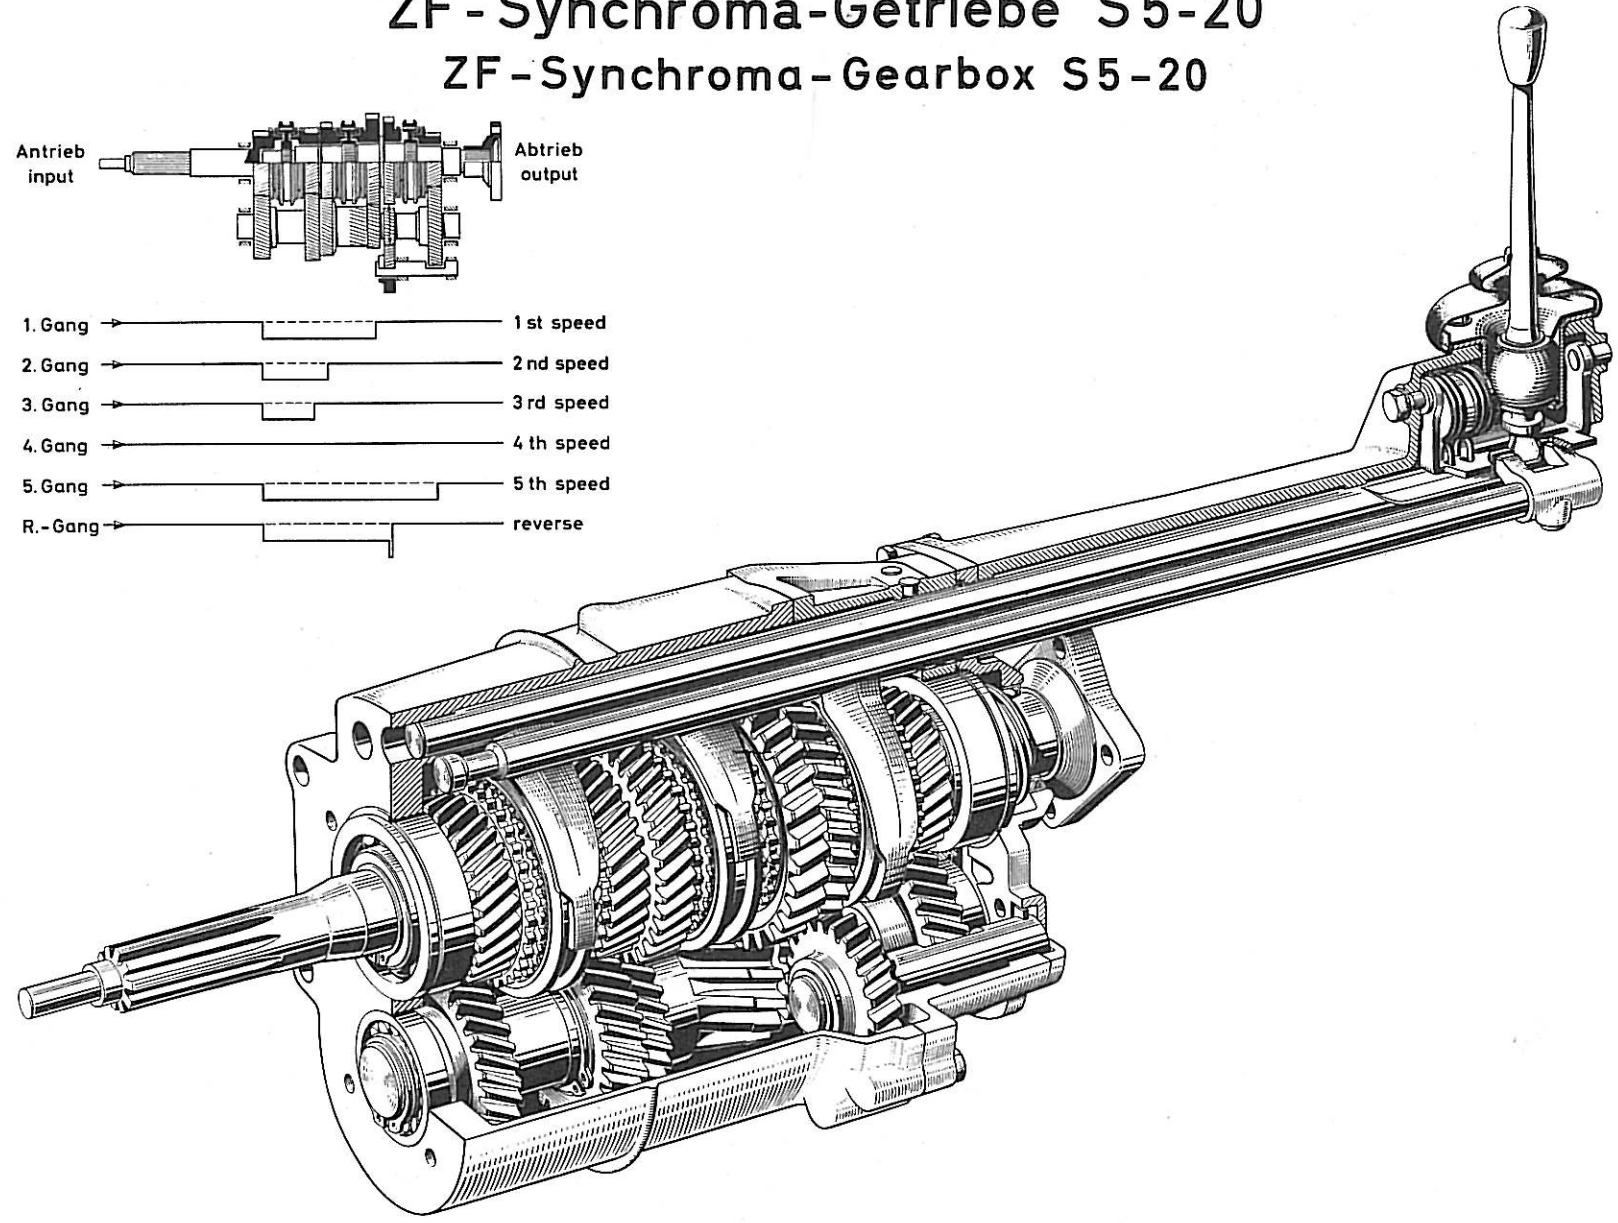

# ZF - Synchroma-Getriebe S5-20

## ZF - Synchroma - Gearbox S5-20

ZAHNRADFABRIK FRIEDRICHSHAFEN AG

F 41810 -565