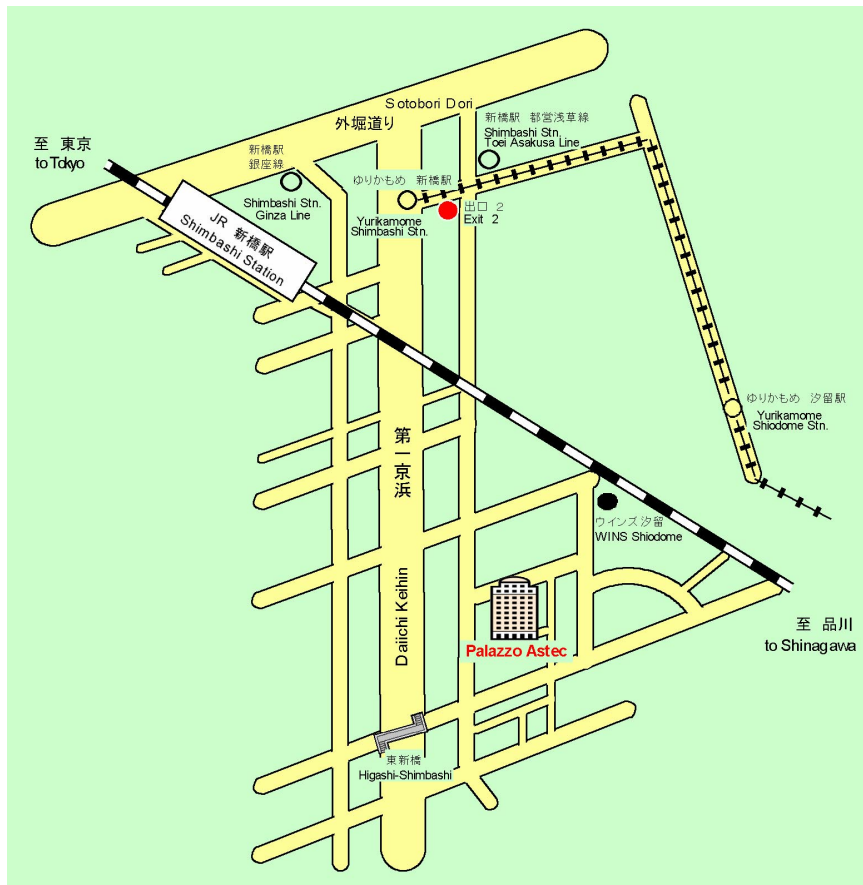

## 案内図

ZF Japan Co., Ltd.

ゼット・エフ・ジャパン株式会社

**ZF Japan Co., Ltd.**  
Palazzo Astec 7,8F  
2-8-1 Higashi-Shimbashi, Minato-ku,  
Tokyo 105-0021, Japan  
Tel: +81-3 - 4590 - 7700  
Fax: +81-3 - 4590 - 7770  
[www.zf.com](http://www.zf.com)